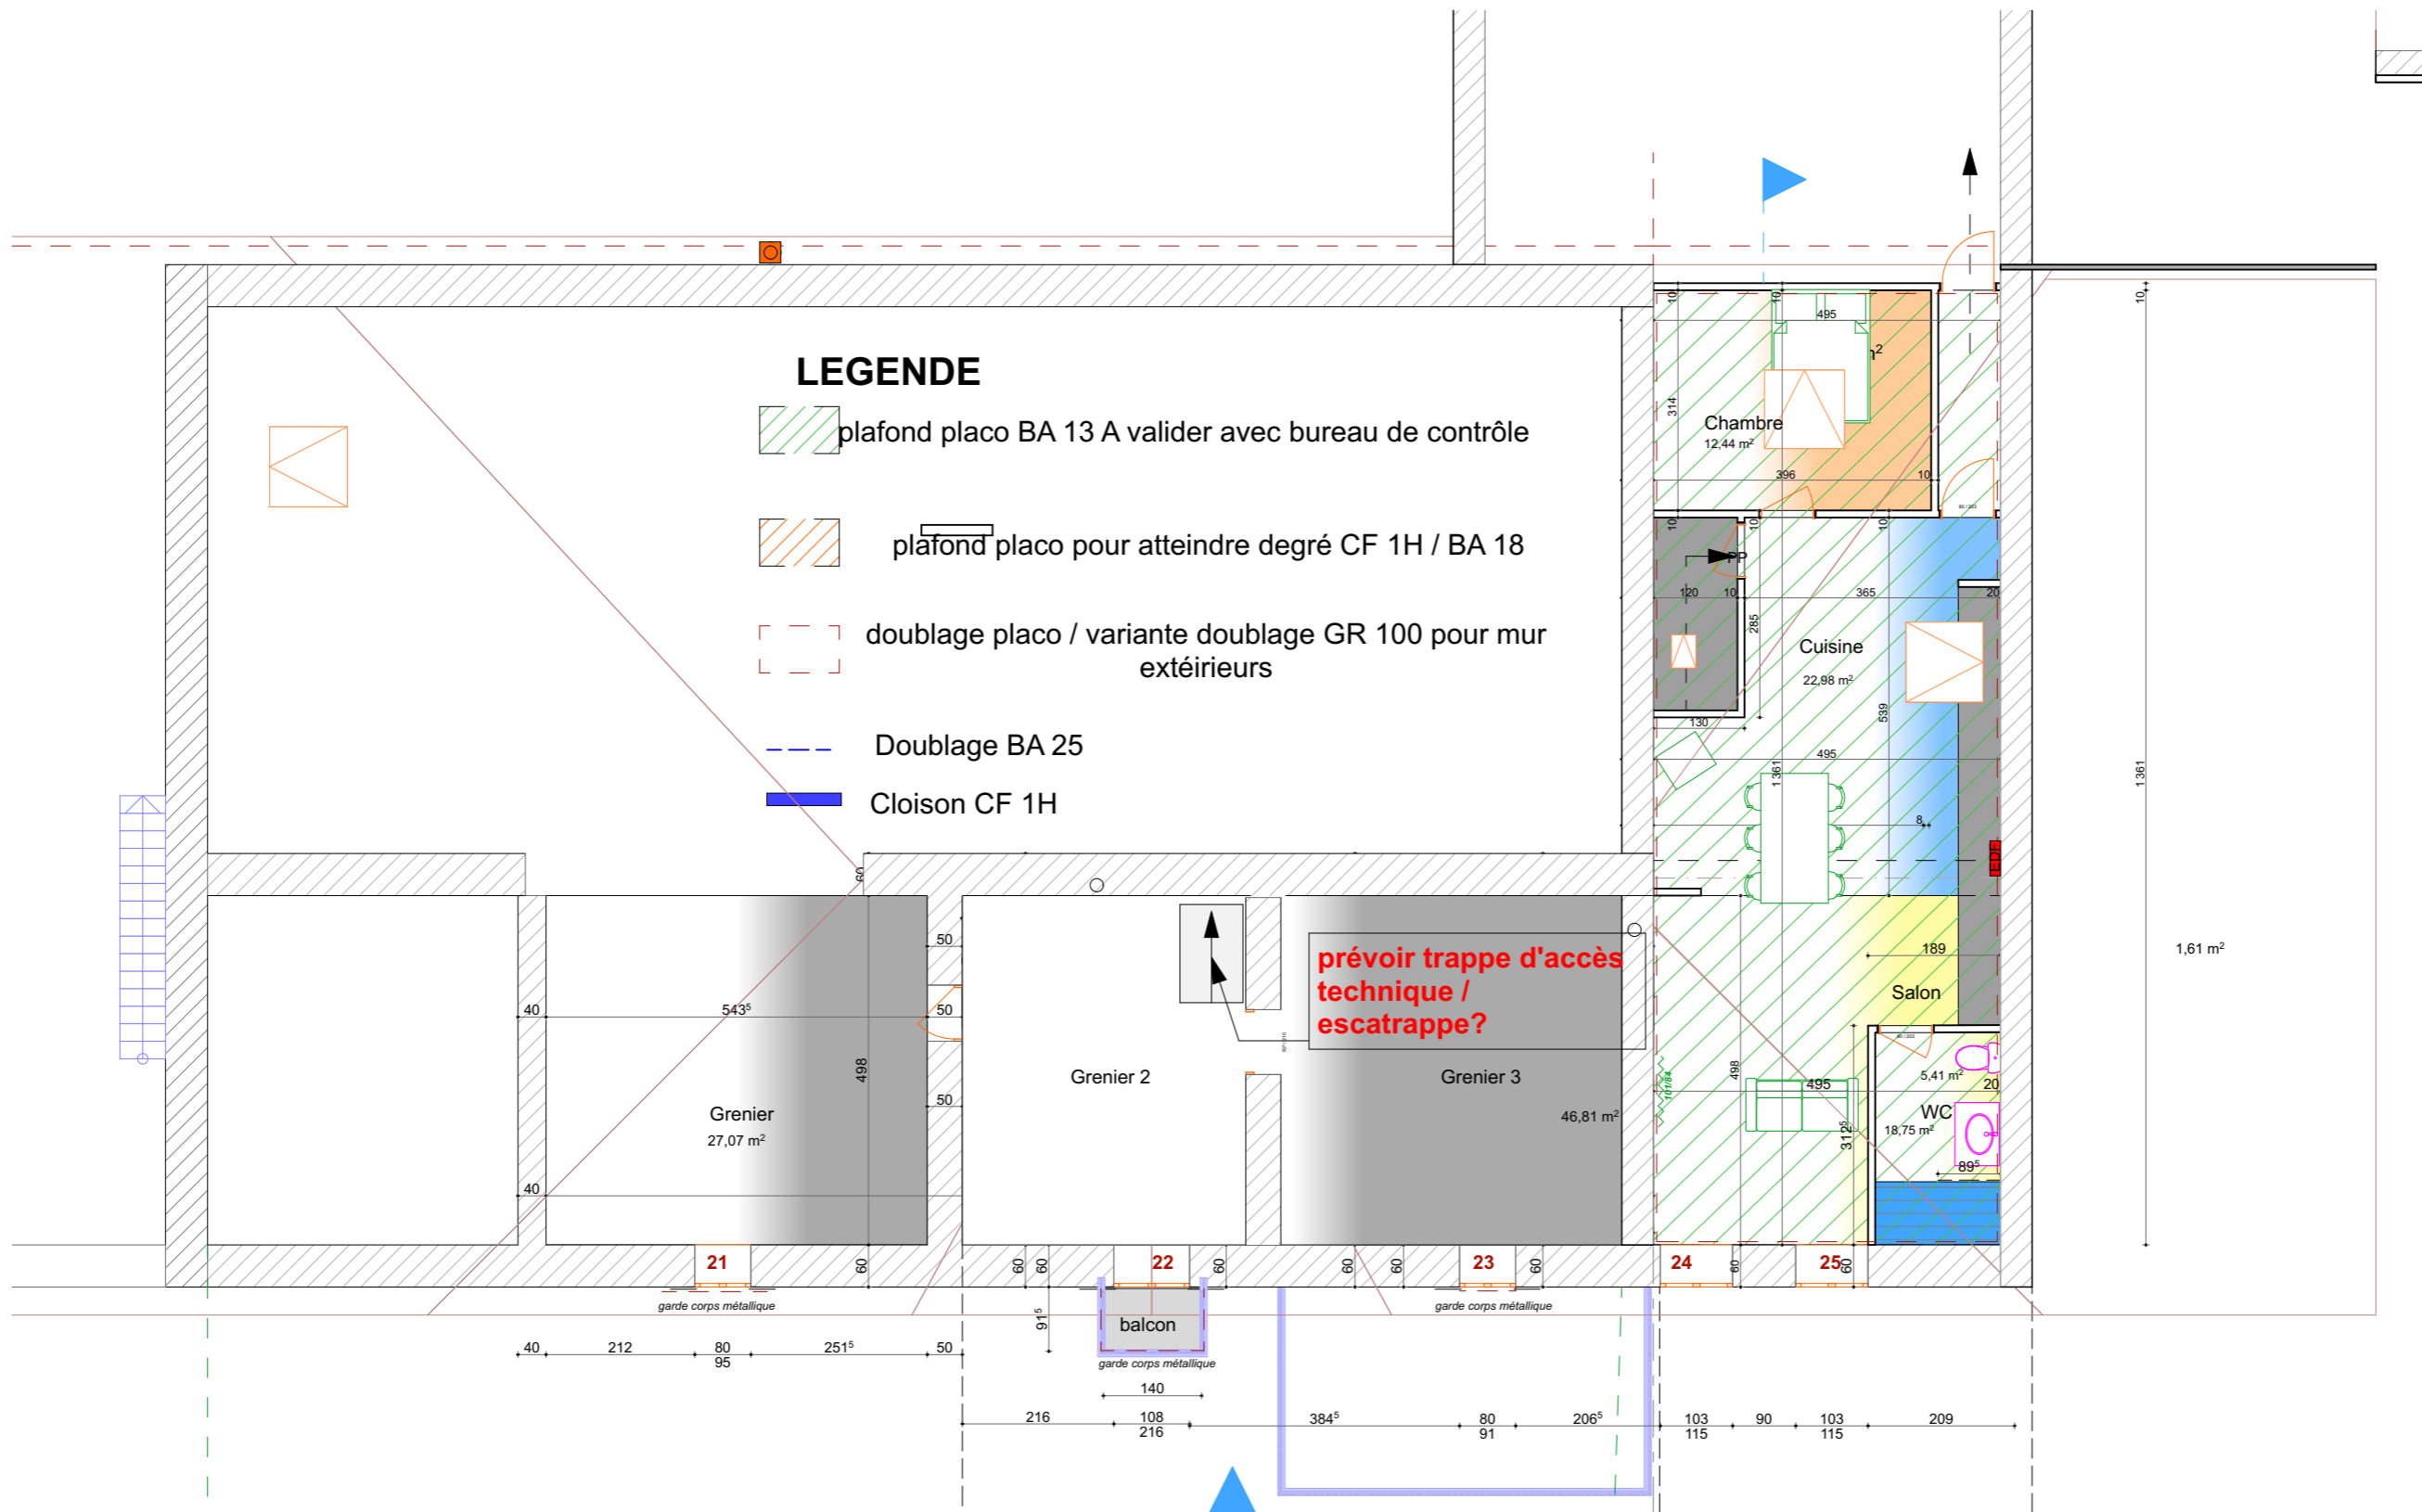

Les Crins de l'Or

**MAITRE D'OUVRAGE**

364 Rue Paul Elbel  
88420 Moyenmoutier

**OBJET**

APD version 2  
26/10/2021

Réhabilitation d'un centre équestre suite à sinistre incendie à BLEURVILLE

**LEGENDE**

-  plafond placo BA 13 A valider avec bureau de contrôle
-  plafond placo pour atteindre degré CF 1H / BA 18
-  doublage placo / variante doublage GR 100 pour mur extérieurs
-  Doublage BA 25
-  Cloison CF 1H

**prévoir trappe d'accès technique / escatrappe?**

2. Grenier PROJET 1 1:100

Les Crins de l'Or

**MAITRE D'OUVRAGE**

**OBJET**

Réhabilitation d'un centre équestre suite à sinistre incendie à BLEURVILLE

364 Rue Paul Elbel  
88420 Moyenmoutier